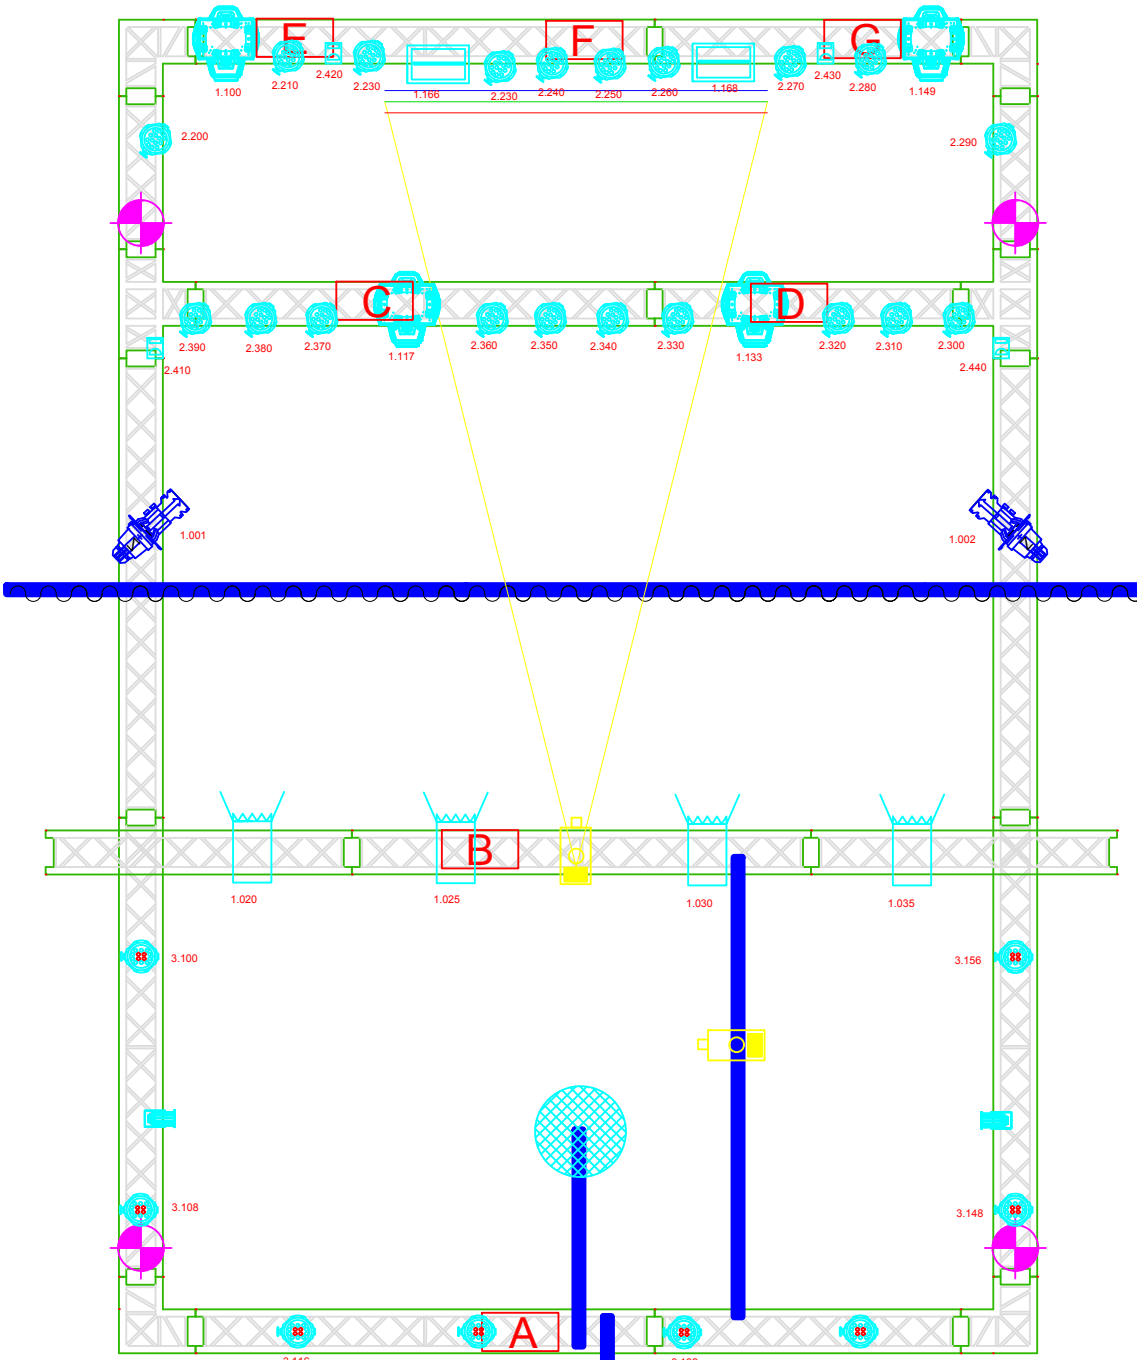

# XINIX 2021

- 
Fresnell 1000w  
LED
- 
Robe 300ct  
Clubspot 150w  
MSD
- 
Showtec  
Compact Par 7  
Tri
- 
Showtec  
Sunstrip LED  
(active)
- 
Showtec Titan  
DMX Strobe  
1500w
- 
Showtec  
Compact Par  
7/15 Q4